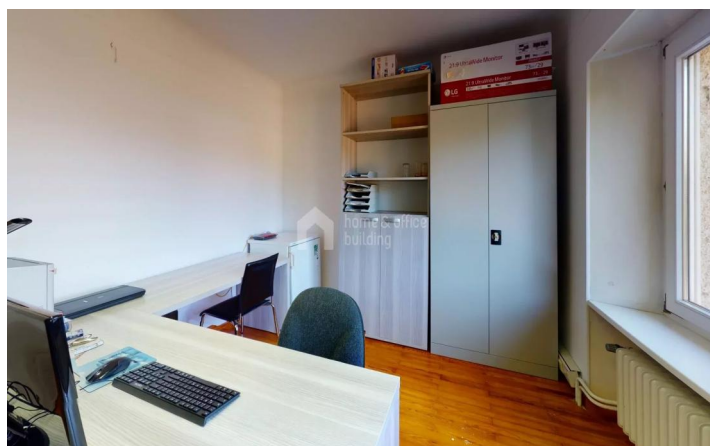

280 € /mois

16.74 M²

SURFACE BUREAU

BUREAUX À HEINERSCHIED

- Double vitrage
- Interphone
- Internet
- Fenêtre PVC
- Éclairage extérieur

Bureau à louer au centre de Heinerscheid.

Le bureau se situe au premier étage et dispose d'une surface de 16,74 m².

Une cuisine, les WC et des emplacements extérieurs sont prévus pour tous les locataires. Le bureau est disponible directement.

Loyer: 280,00 EUR + 50 EUR charges

Caution: 3 mois de loyer

Commission d'agence: 1 mois de loyer + 17% TVA