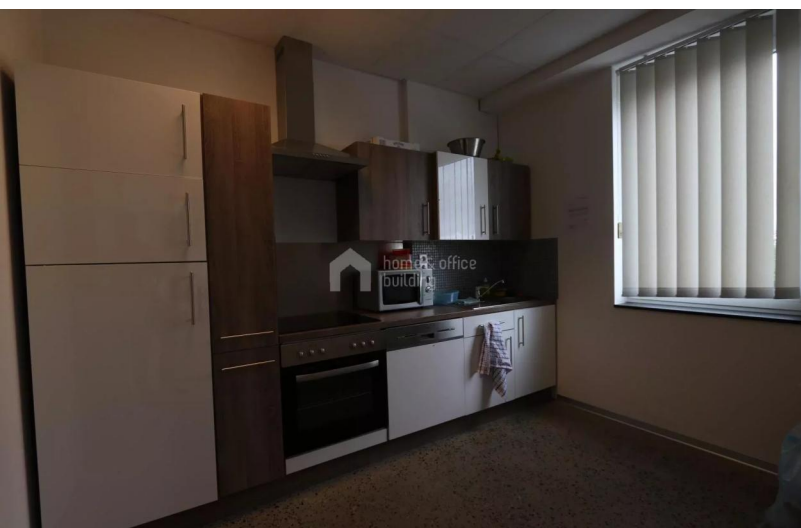

SURFACES

Parking extérieur

Couloir

Toilettes

Cuisine

Bureau

29 m²