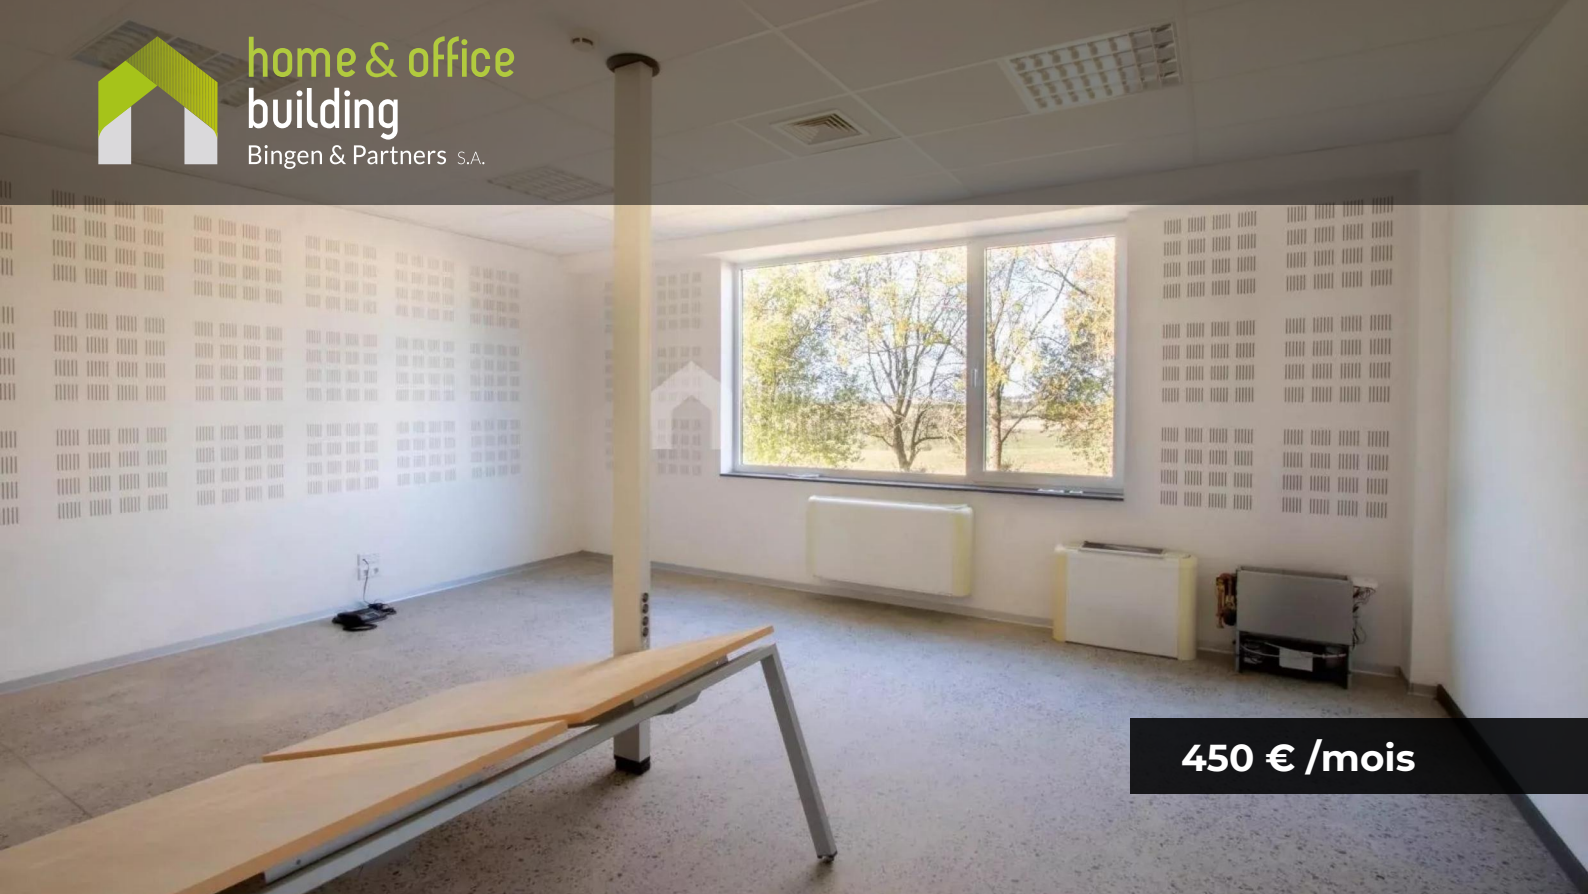

home & office
building
Bingen & Partners S.A.

450 € /mois

29 M²

SURFACE BUREAU

BUREAUX À HEINERSCHIED

- Double vitrage
- Éclairage extérieur
- Accès handicapé
- Ascenseur
- Interphone

Bureau de 29 m² à louer à Heinerscheid.

Le bureau dispose d'une
connection internet,
une connection téléphone,
une cuisine commune,
une salle de conférence commune, etc.

Surface: 29 m²

Prix: 450 EUR (charges compris!!)

Pour tout complément d'information et/ou des visites, contactez-nous au +352 26 95 71 11

Shopping Center Massen | 24, op der Haart | L-9999 Wemperhardt | info@hob.lu | www.hob.lu

▣ DPE (DIAGNOSTIQUE DE PERFORMANCE ENERGÉTIQUE)

▣ CLASSE D'ISOLATION THERMIQUE

SURFACES

Parking extérieur

Couloir

Toilettes