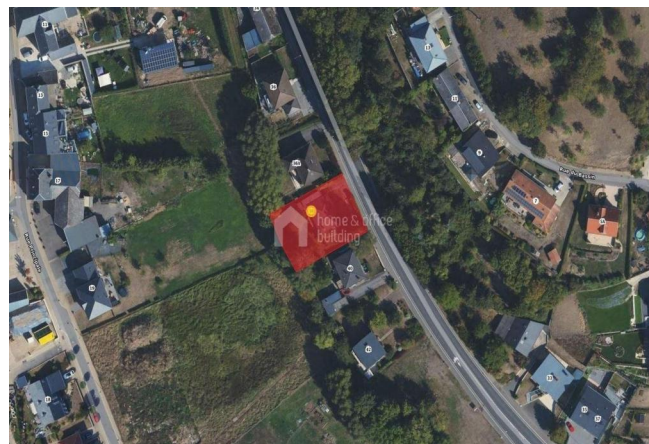

551.200 €

416 M<sup>2</sup>

SUPERFICIE TERRAIN

**KRINGS Marius**

Délégué commercial

[m.krings@hob.lu](mailto:m.krings@hob.lu)

En collaboration avec notre partenaire Creahaus, nous vous proposons ce terrain avec contrat de construction pour une maison jumelée.

Cette parcelle (LOT 2) a une superficie totale de 4,16 ares\*.

\*Après le mesurage exact des parcelles, le prix ainsi que la superficie de la parcelle seront ajustés.

Pour plus d'informations, veuillez nous contacter à ce numéro : +352 26 95 71 11.